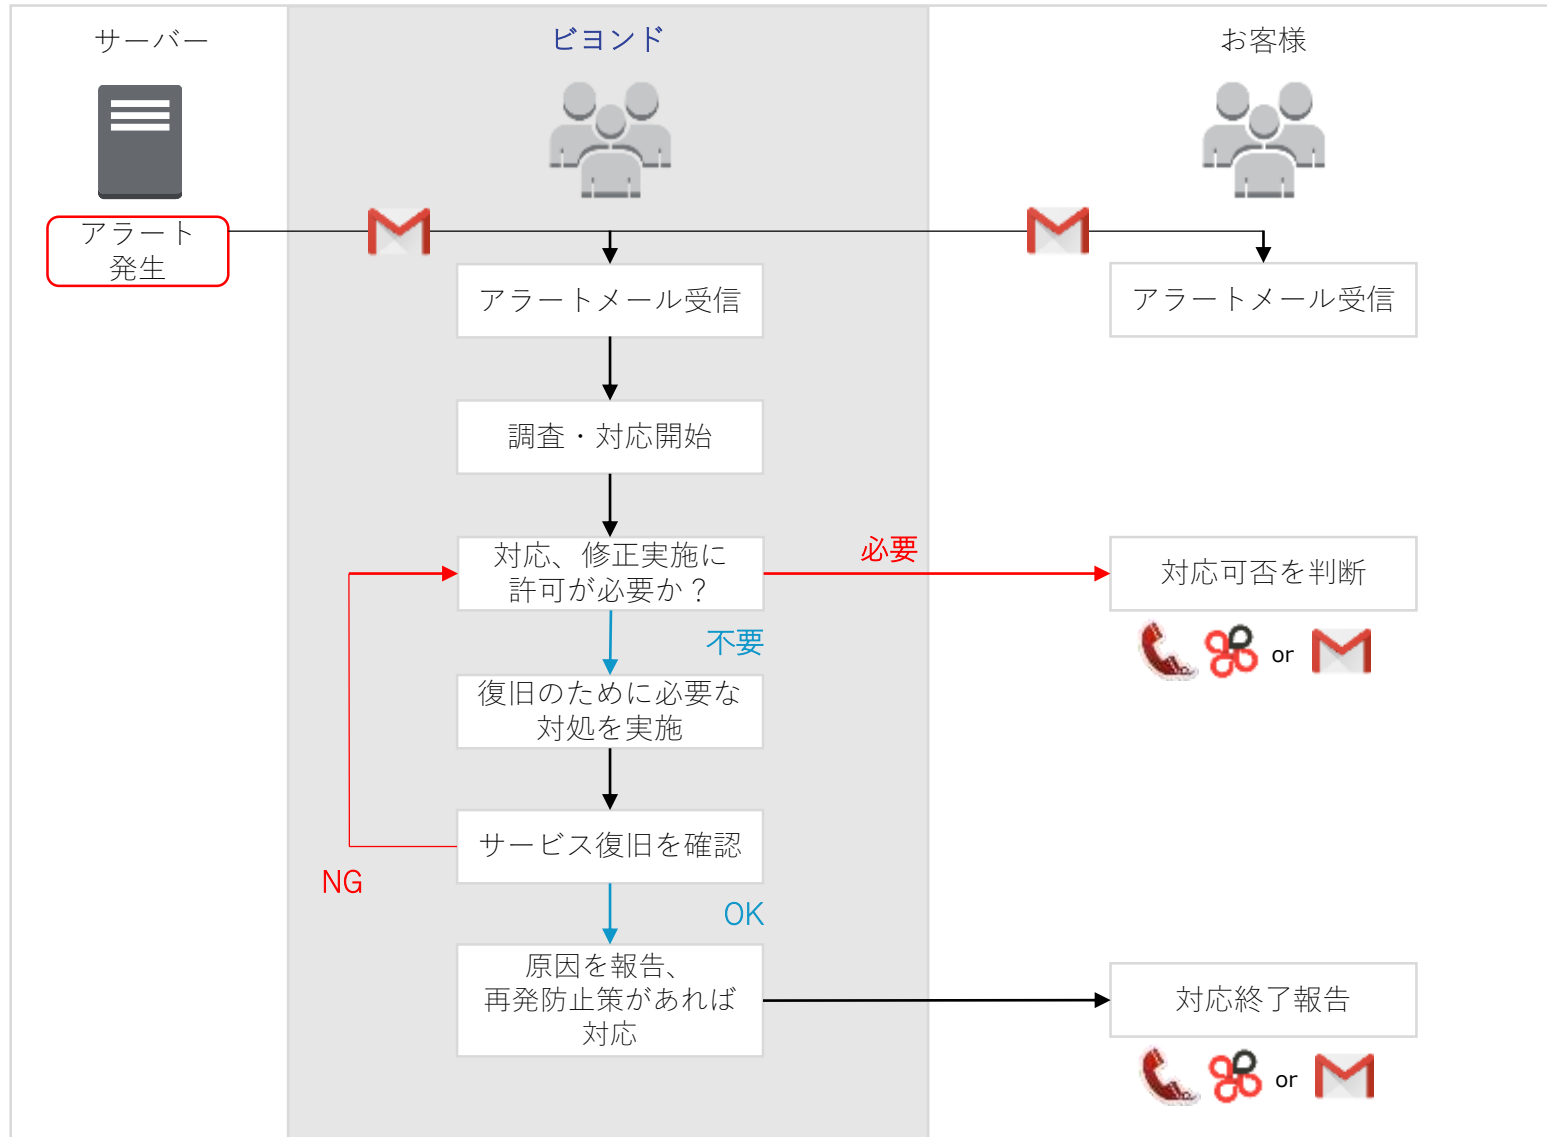

サーバー監視通知項目

No.	監視種別	カテゴリ	監視内容	通知条件	更新間隔 (秒)
1	死活監視	Ping	Ping疎通	監視対象へのPingが通らなければ通知	30
2	ポート死活監視	Port	特定ポートへのTCP/UDPによる疎通を確認	指定したポートへの応答が確認できなければ通知	60
3	外形監視	Web	監視用にビヨンドが設置したURLに対する疎通/応答時間を確認	応答コードが200でない場合と10回中5回の応答時間が3秒を超えると通知	60
4	外形監視	Web	お客様の任意のサイトに対する疎通/応答時間を確認	応答コードが200でない場合と10回中5回の応答時間が3秒を超えると通知	60
5	プロセス死活監視	Apache	Apacheの起動状態	返り値が0であれば通知	60
6	プロセス死活監視	MySQL	MySQLの死活監視 (mysqadmin.ping)	返り値が0であれば通知	60
7	パフォーマンス監視	CPU	CPUコア単位の1分間のロードアベレージ	5分間の平均が5以上で通知	60
8	パフォーマンス監視	CPU	CPU使用率のうちidleの割合	5分間の平均が5%以下で通知	60
9	パフォーマンス監視	CPU	CPU使用率のうちiowaitの割合	5分間の平均が20%以上で通知	60
10	リソース監視	Memory	メモリの使用率	実メモリ使用率が90%、95%を超えると通知	60
11	プロセス死活監視	Process	特定プロセスの起動数を確認	特定のプロセス数が0になった場合通知	60
12	パフォーマンス監視	MySQL	Slow Queryの発生数	5分間の合計が1以上で通知	60
13	プロセス死活監視	Zabbix agent	Zabbix-agentへのPing	Zabbix-agentへのPingが通らない場合に通知	60
14	リソース監視	Memory	SWAP使用率	使用率が10%、15%、20%を超えると通知	60
15	リソース監視	Disk	Inodeの使用率	使用率が80%、85%、90%、95%を超えると通知	60
16	リソース監視	Disk	ディスクの使用率	使用率が80%、85%、90%、95%を超えると通知	60
17	情報取得	OS	システムのホスト名	値が変更されたら通知	3600
18	情報取得	OS	Unameコマンドの結果を監視	値が変更されたら通知	3600
19	情報取得	OS	ホストの稼働時間を監視	再起動したら通知	600
20	情報取得	OS	/etc/passwdファイルのチェックサム	/etc/passwdのチェックサムが変化したら通知	3600
21	情報取得	Zabbix agent	Zabbix-agentに設定されたホスト名	値が変更されたら通知	3600

アラート対応フロー

⇒ メールでの連絡です。

⇒ チャットワークでの連絡です。
(<http://www.chatwork.com/ja/>)